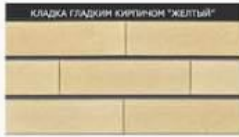

Кладка колотым кирпичом "Белый"

СТАНДАРТНЫЙ
ПУСТОТЕЛЬНЫЙ 250x120x65 мм