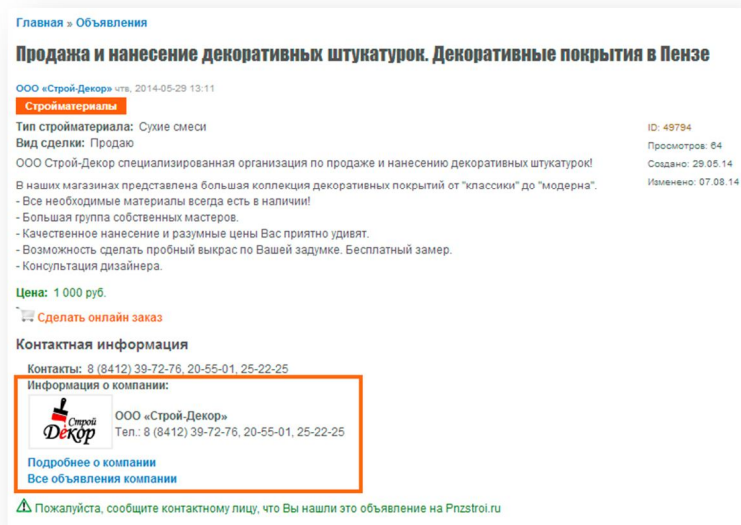

3. Компания получает возможность неограниченного размещения предложений на Доске объявлений (кроме тарифа «Минимальный»)

Все Ваши объявления выделяются логотипом:

Объявления компаний, подключенных к тарифу «Максимальный», выделяются логотипом, фоном и рамкой:

На странице размещенного Вами объявления публикуется краткая информация о Вашей компании, а также ссылка на Вашу страницу на сайте:

Все Ваши объявления публикуются в следующих разделах сайта (кроме тарифа «Минимальный»):

- Доска объявлений;
- Страница Вашей компании.

4. Компания получает возможность отслеживать статистику по всем размещённым объявлениям (количество просмотров за день и за всё время) (кроме тарифа «Минимальный»)

5. Компания получает возможность подключения к системе «Заказы и Тендеры»

Данная система предназначена для облегчения поиска исполнителей, производителей и продавцов продукции или услуг в строительной отрасли. Доступ к системе имеют юридические и физические лица. Физические лица могут без регистрации размещать свои заказы на выполнение работ или услуг. Зарегистрированные на сайте организации могут использовать возможности системы для получения или размещения своих заказов.

ООО «АВДпнз», Пенза, 2014 г.

www.pnzstroi.ru